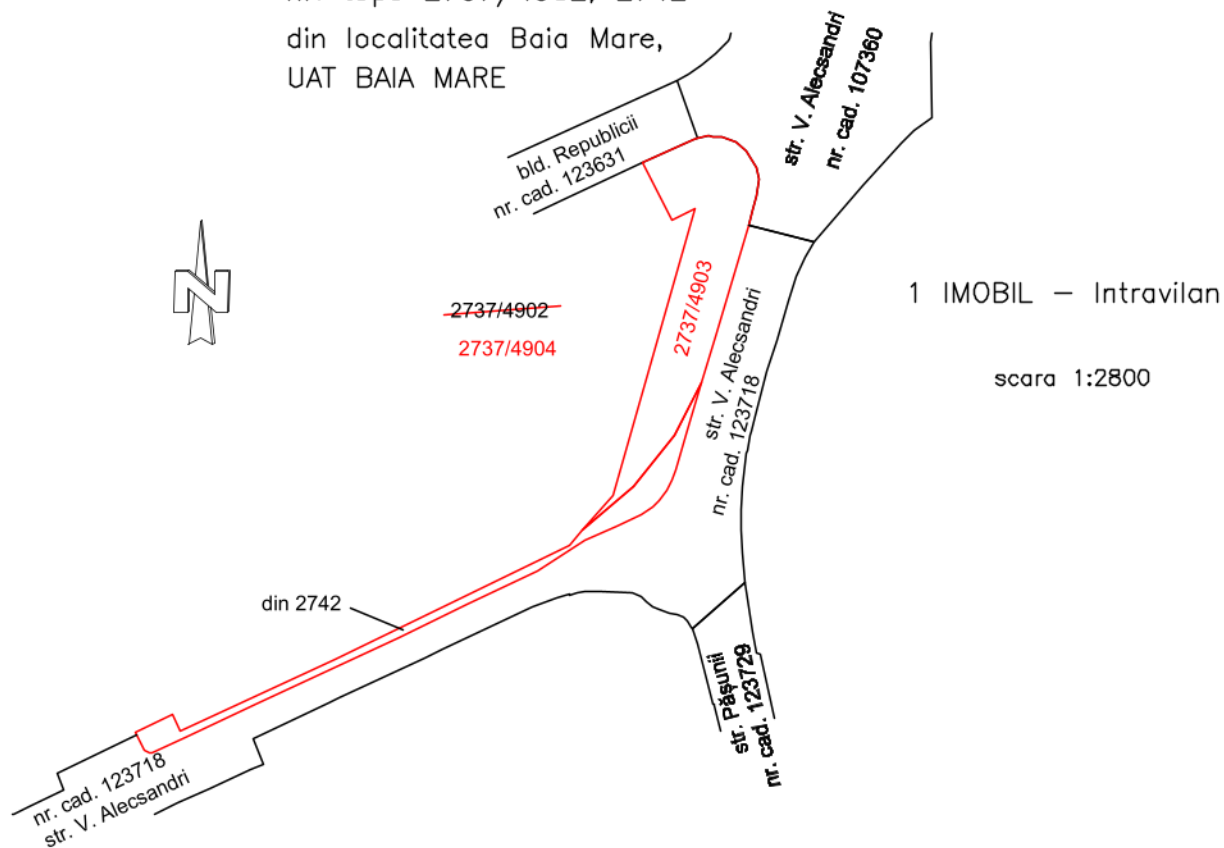

PLAN DE AMPLASAMENT SI DELIMITARE

A imobilului cuprins in C.F. nr. 104479 Baia Mare,
C.F. nr. – fara date de C.F.
nr. topo 2737/4902, 2742
din localitatea Baia Mare,
UAT BAIA MARE

1 IMOBIL – Intravilan
scara 1:2800

Tabel miscare parcelara pentru dezlipire imobil

Situatia actuala (inainte de dezlipire)				Situatia viitoare (dupa dezlipire)				
Nr. C.F.	Nr. topo	Suprafata		PROPRIETAR	Nr. topo	Suprafata		PROPRIETAR
		Ha	mp			Ha	mp	
104479	2737/4902	114	7087	Statul Român	2737/4903	–	3075	Mun. Baia Mare - dom. public
					2837/4904	114	4012	Statul Român
Fara date de CF	din 2742	–	1128		din 2742	–	1128	Mun. Baia Mare - dom. public
Total		114	8215			114	8215	

Executant:

DUPA ATRIBUIRE NR. CADASTRAL

Nr. topo componente	Suprafata mp	PROPRIETAR	NR. CADASTRAL	Suprafata mp
2737/4093	3075	MUNICIPIUL BAIA MARE domeniu public		4203
din 2742	1128			

Certificat de Autorizare
Seria RO-MM-F
Nr. 0153/2013